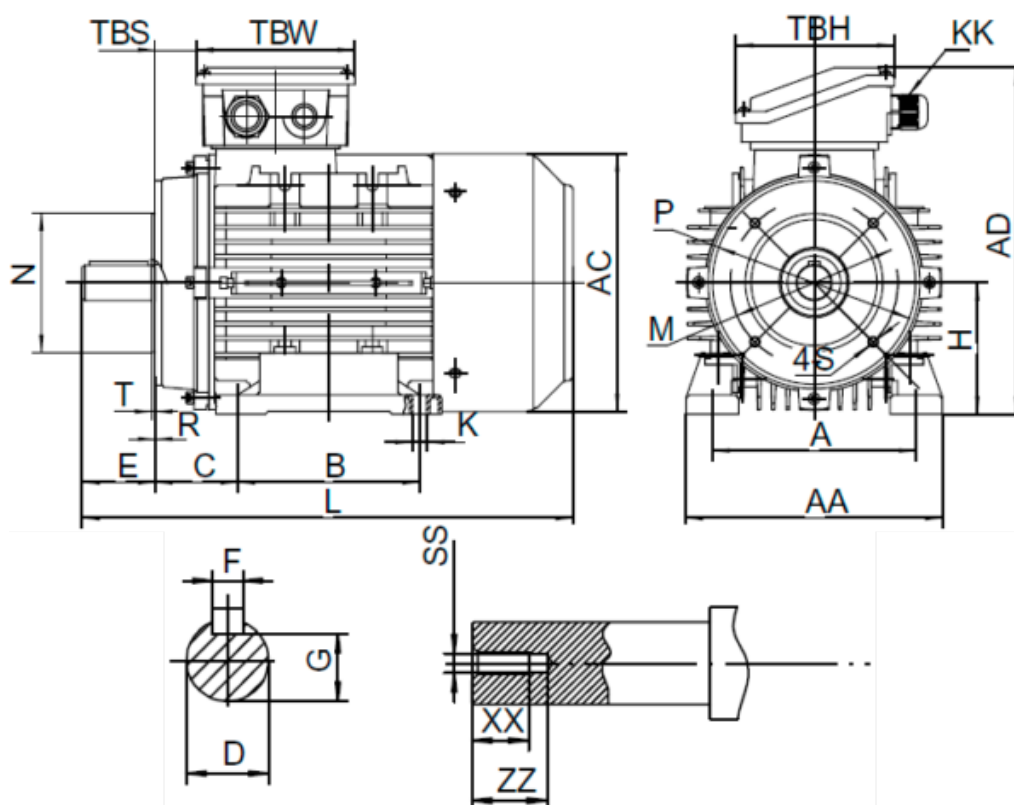

Varenummer: 25160001241640

Beskrivelse: Kleedrive T2A 631-4 0.12kw 1400 o/min UL/CSA
3x230/400V 50HZ IP55 B34 PTO

Mål

A = 100	F = 4	R = 0	ZZ = 14
AA = 124	G = 8.5	S = M5	
AC = Ø122	H = 63	SS = M4	
AD = 170	HD = 107	T = 2.5	
B = 80	L = 215	TBH = 98	
C = 40	M = Ø75	TBS = 10	
D = Ø11	N = Ø60	TBW = 98	
E = 23	P = Ø90	XX = 10	